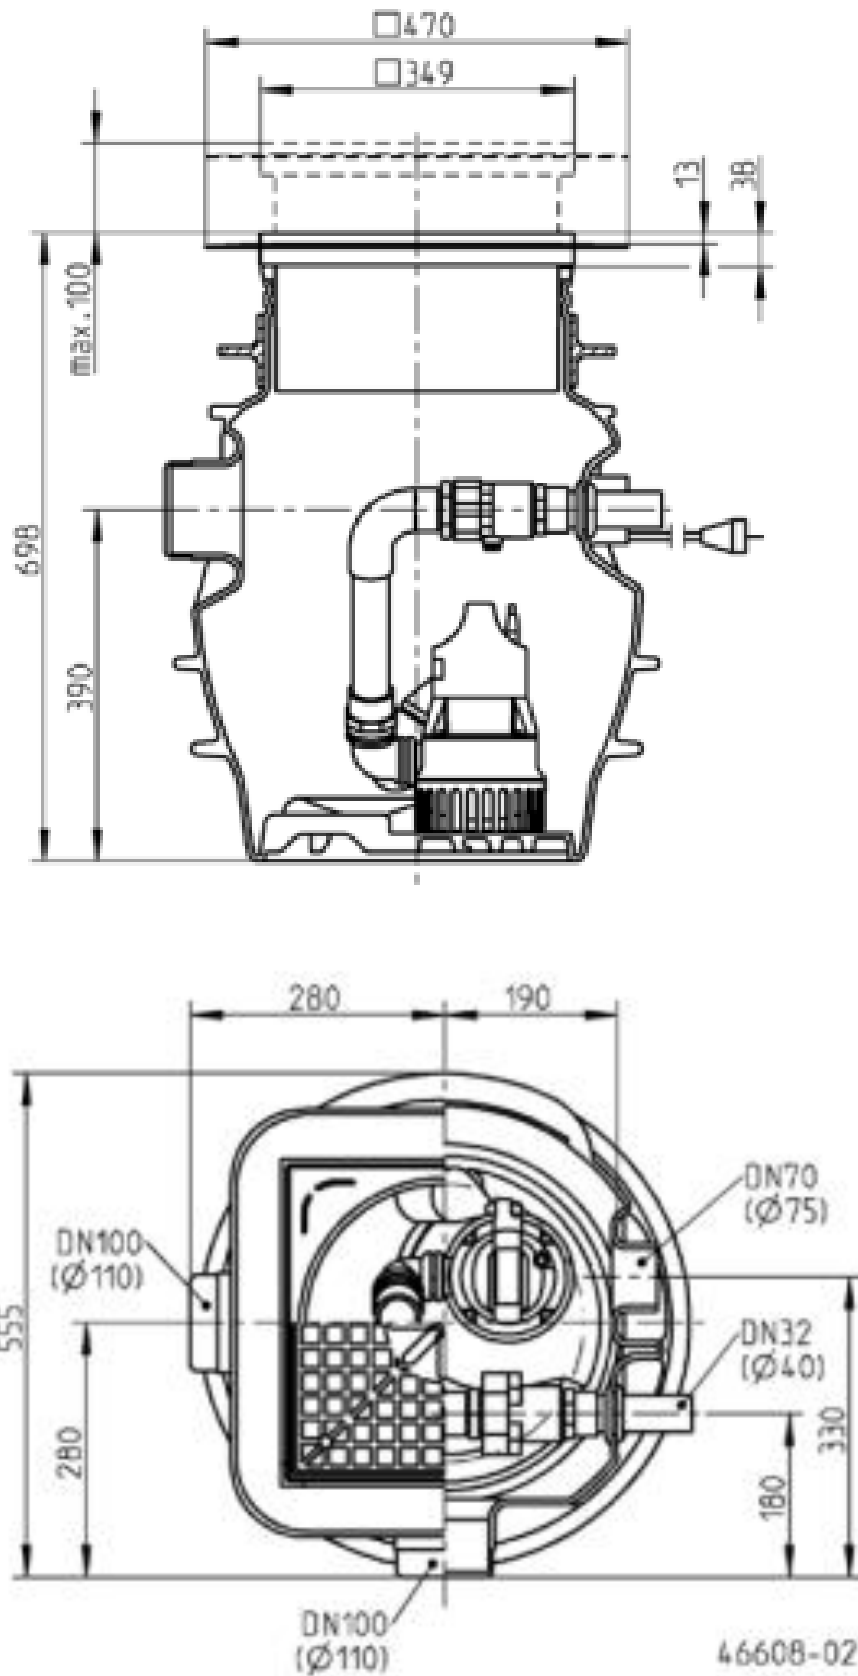

ROBOTA

PRODUKTBLAD

PUMPBRUNN MED INLOPP I LOCKET OCH TANK BAUFIX 100

PUMPBRUNN

Artnr	Höjd	Bredd	Djup	Volym	Passande pumpar	JP art.nr	Vikt
103257	698 mm 798mm	555 mm	555 mm	70 Liter	103250-103251 103252-102253	JP47214	14 kg

ROBOTA

ROBOTA

1	Lock	JP48245
2	Hals	JP48244
3	Tätning	JP47394
4	Anslutningskit	JP47960
5	Tank	JP47961