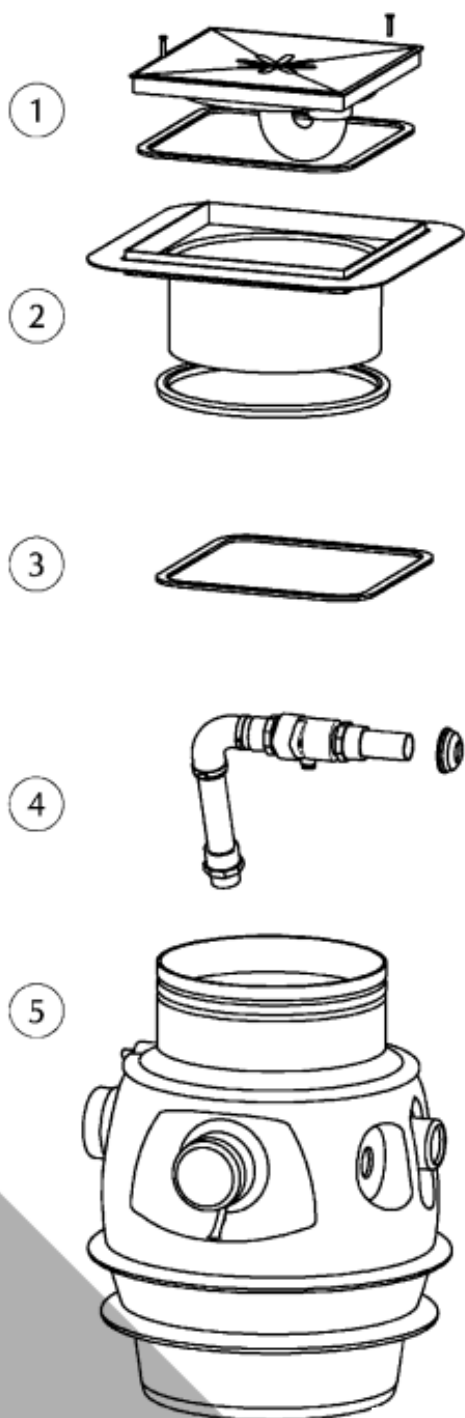

ROBOTA

PRODUKTBLAD

PUMPBRUNN MED INLOPP I LOCKET OCH TANK BAUFIX 100

PUMPBRUNN

Artnr	Höjd	Bredd	Djup	Volym	Passande pumpar	JP art.nr	Vikt
103257	698 mm 798mm	555 mm	555 mm	70 Liter	103250-103251 103252-102253	JP47214	14 kg

ROBOTA

ROBOTA

1	Lock	JP48245
2	Hals	JP48244
3	Tätning	JP47394
4	Anslutningskit	JP47960
5	Tank	JP47961